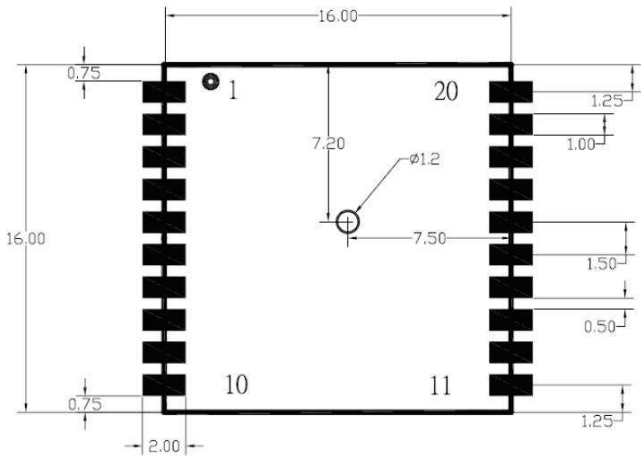

10011-FGPMMPA6H Footprint

Gms-u1 LP / Footprint

	Gms-u1 LP	FGPMMPA6H
USB interface	V	
RTCM	V	V
EX_ANT	V	V
Data logger	V	