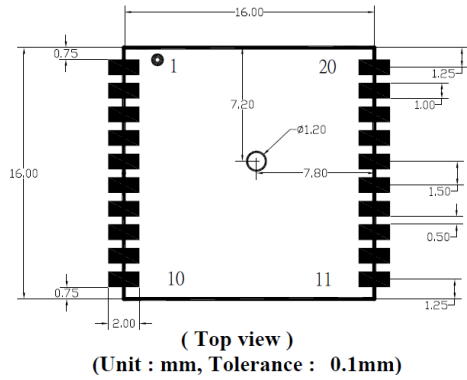

10011-FGPMMPA6H Footprint

Gms-u1 LP / Footprint

	Gms-u1 LP	FGPMMPA6H
USB interface	V	
RTCM	V	V
EX_ANT	V	V
Data logger	V	